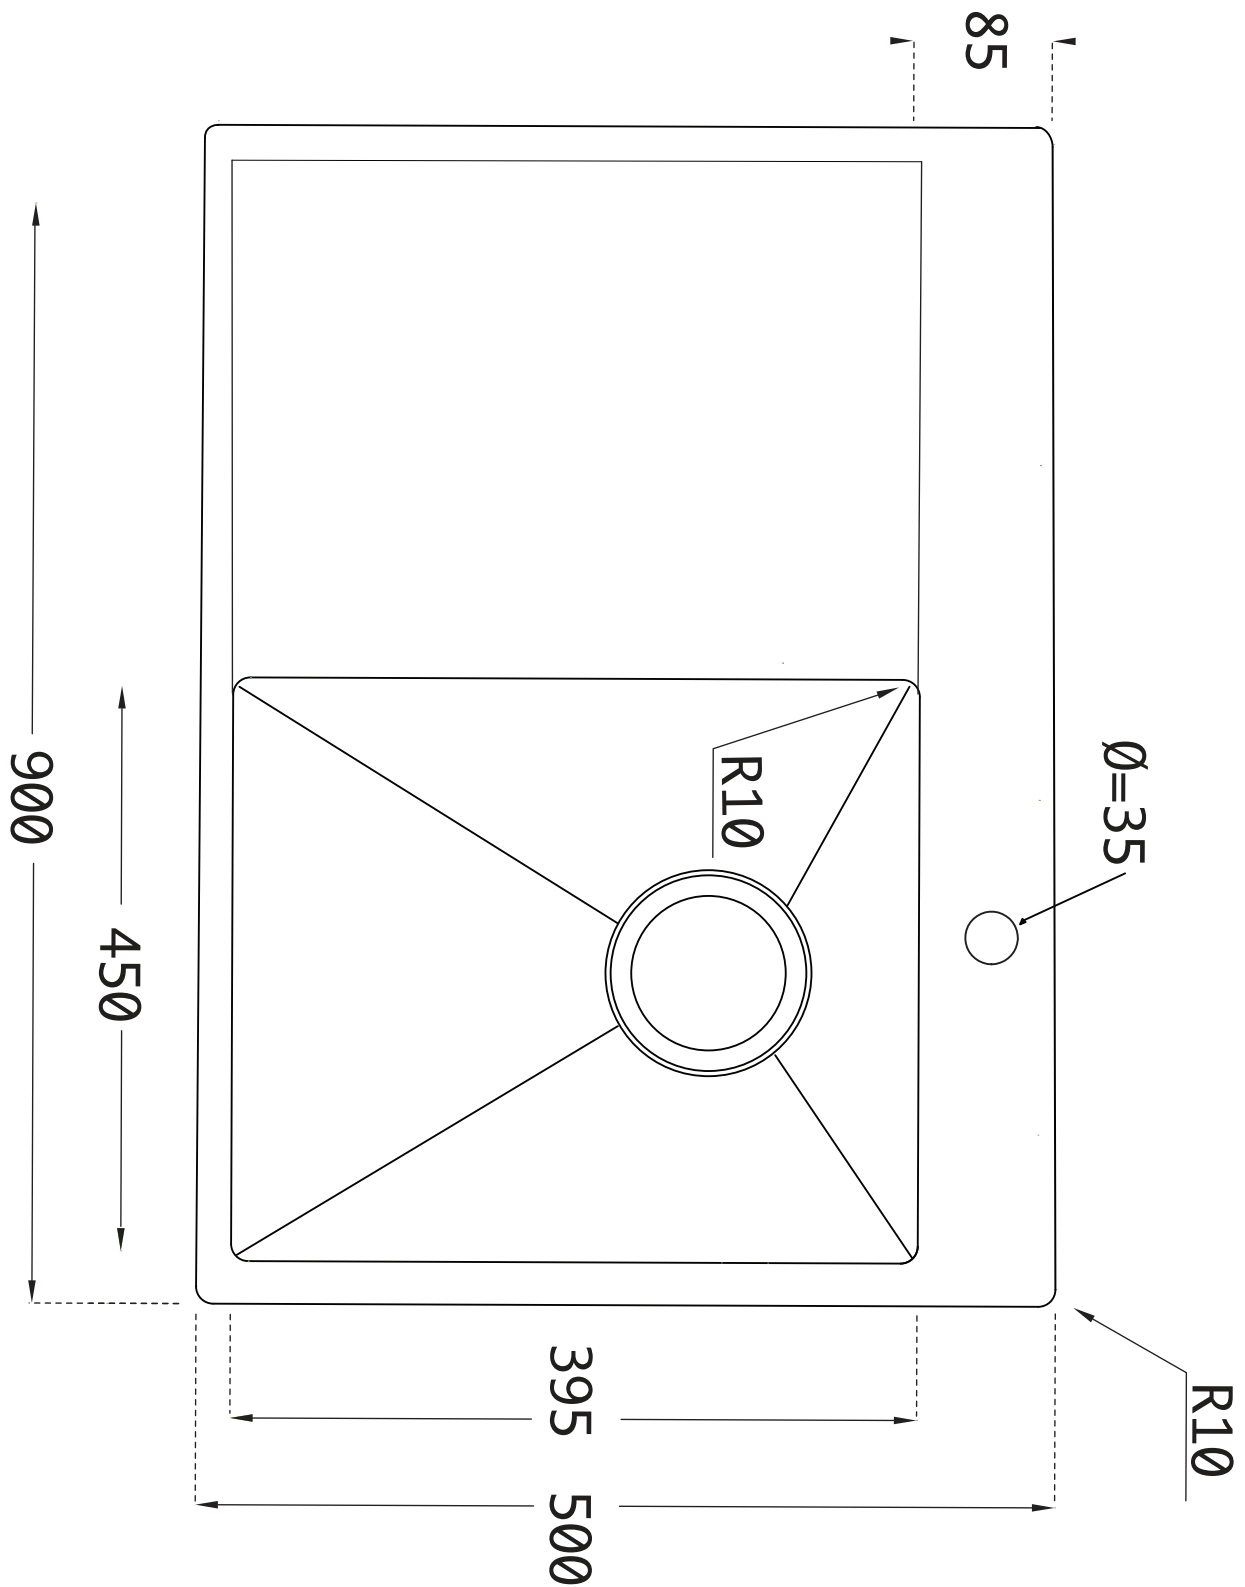

Kubus 900 Soft

Vaskedybde: 175