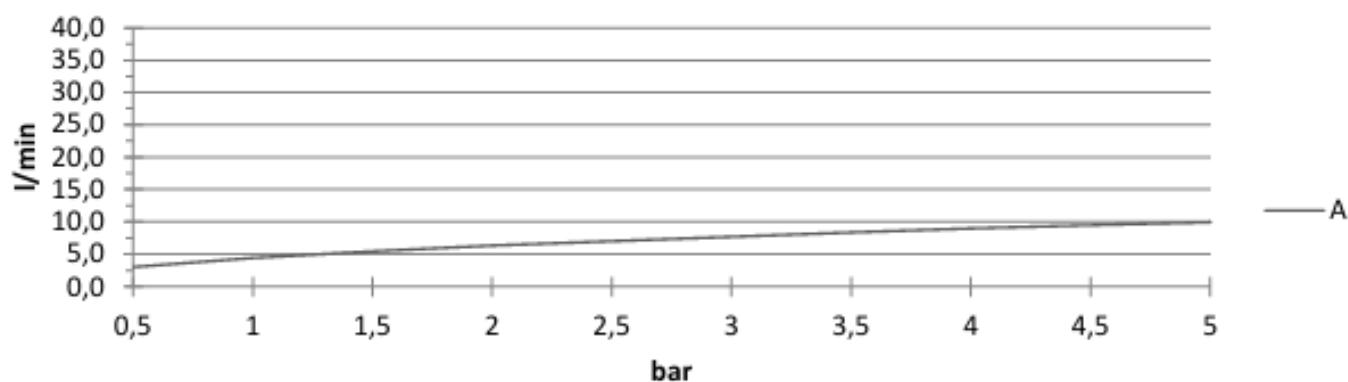

KATEGORI

HÅNDVASKARMATUR

MODEL

• Mira 030

VARENUMMER

• 51031
• 51032
• 51034
• 51034BR

TEST DATA

		Tryk (bar)										
		0,5	1	1,5	2	2,5	3	3,5	4	4,5	5	
Flow rate (l/min)	Outlet	A	3,0	4,4	5,4	6,3	7,0	7,7	8,3	9,0	9,5	9,9

FLOW RATE DIAGRAM

NOTE

• Blandet vand
• 100% åbning

OUTLET TEGNING

DATO

20/07/2021