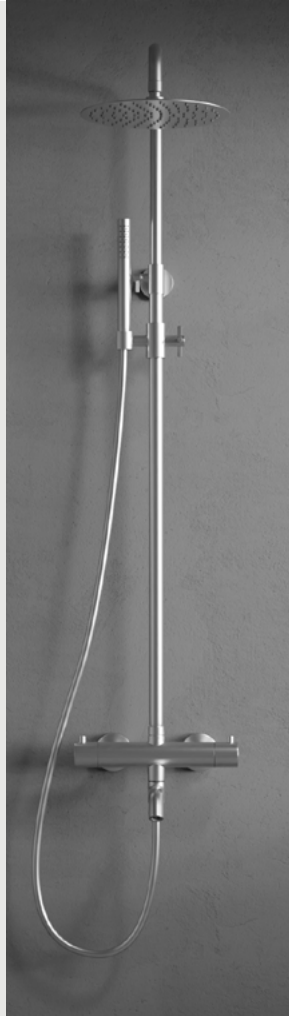

Edition: 2021-04-21

Steel Pleasure 3

Brusesæt i rustfrit stål. Bruseatmatur med integreret omskifter og badekartud som kan interfreres. Slange med anti-twist. Tre funktioner: hovedbruser, handbruser og badekartud.

Art nr RSK
20020 8344212

Tekniske data:
CC 150, excenterkobling til CC 160 medfølger
Justerbar brusestang: 970–1360 mm
Justerbart øverste vægbeslag: 70–129 mm fra væggen
Bruseslange: 1,5 m
Hovedbruser: Ø250 mm