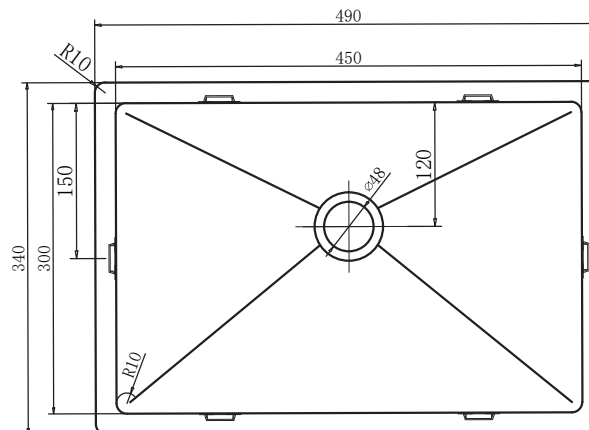

# Lavabo Low håndvask Udskæringsmål

Varenr.: 10267MBR  
VVS-nr.: 642704663

Godstykkelse: 1,2 mm  
Min. skabsbredde: 600 mm

Fikseringsclips til nedfældning medfølger

# LAVABO®

UDSKÆRINGSMÅL Nedfældning  
AUSSPARURNG Einbau  
CUTOUT Normal installation

UDSKÆRINGSMÅL Planlimning  
AUSSPARURNG Flächenbündig  
CUTOUT Flush mount