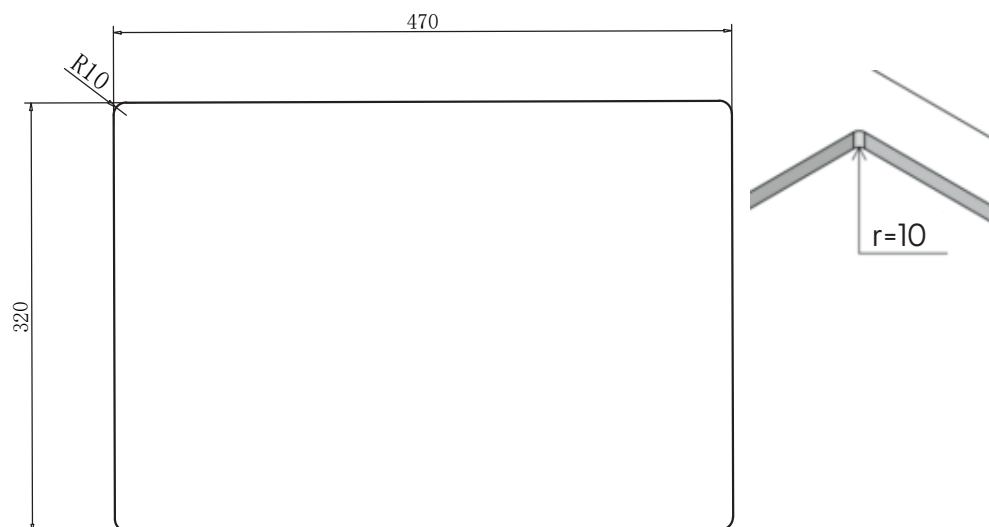

# Lavabo Low håndvask Udskæringsmål

Varenr.: 10267MBR  
VVS-nr.: 642704663

Godstykkelse: 1,2 mm  
Min. skabsbredde: 600 mm

Fikseringsclips til nedfældning medfølger

# LAVABO®

UDSKÆRINGSMÅL Nedfældning  
AUSSPARURNG Einbau  
CUTOUT Normal installation

UDSKÆRINGSMÅL Planlimning  
AUSSPARURNG Flächenbündig  
CUTOUT Flush mount