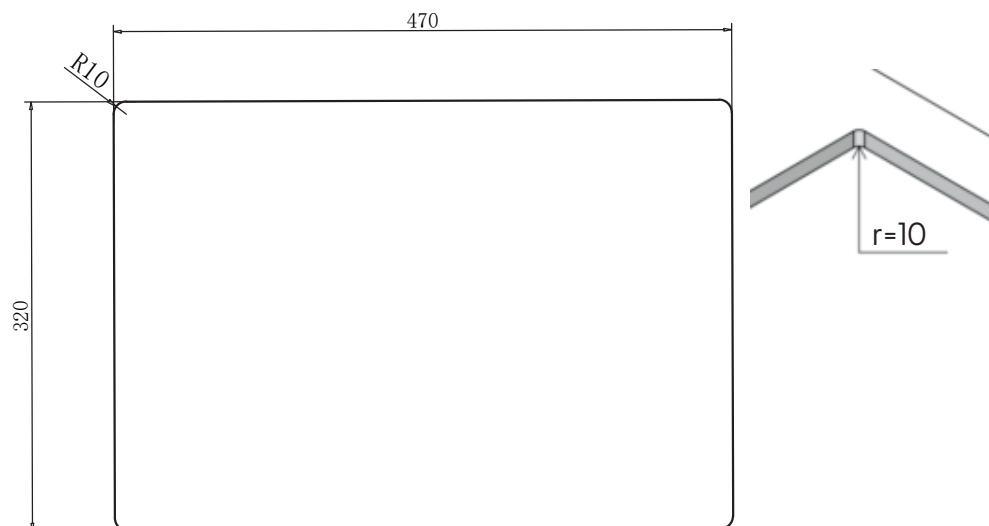

Lavabo Low håndvask Udskæringsmål

Varenr.: 10267
VVS-nr.: 642703605

Godstykkelse: 1,2 mm
Min. skabsbredde: 600 mm

Fikseringsclips til nedfældning medfølger

LAVABO®

UDSKÆRINGSMÅL Nedfældning
AUSSPARURNG Einbau
CUTOUT Normal installation

UDSKÆRINGSMÅL Planlimning
AUSSPARURNG Flächenbündig
CUTOUT Flush mount