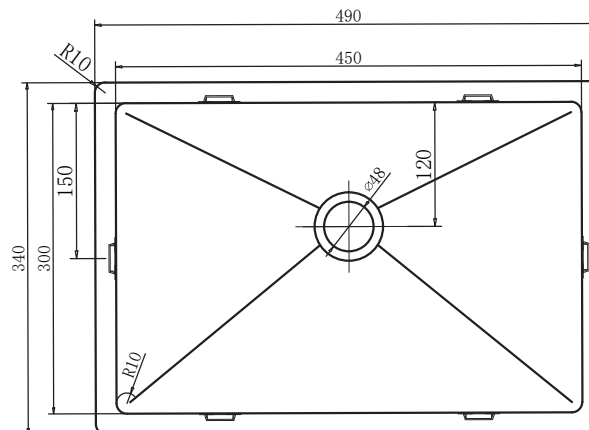

Lavabo Low håndvask Udskæringsmål

Varenr.: 10267
VVS-nr.: 642703605

Godstykkelse: 1,2 mm
Min. skabsbredde: 600 mm

Fikseringsclips til nedfældning medfølger

LAVABO®

UDSKÆRINGSMÅL Nedfældning
AUSSPARURNG Einbau
CUTOUT Normal installation

UDSKÆRINGSMÅL Planlimning
AUSSPARURNG Flächenbündig
CUTOUT Flush mount