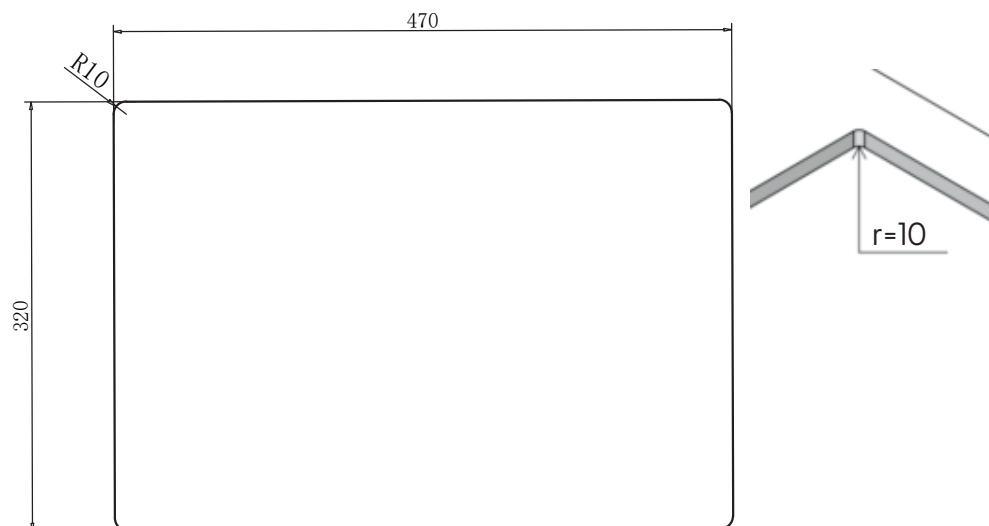

## Udskæringsmål

Varenr.: 10268  
VVS-nr.: 642703618

Godstykkelse: 1,2 mm  
Min. skabsbredde: 600 mm

Fikseringsclips til nedfældning medfølger

# LAVABO®

UDSKÆRINGSMÅL Nedfældning  
AUSSPARURNG Einbau  
CUTOUT Normal installation

UDSKÆRINGSMÅL Planlimning  
AUSSPARURNG Flächenbündig  
CUTOUT Flush mount