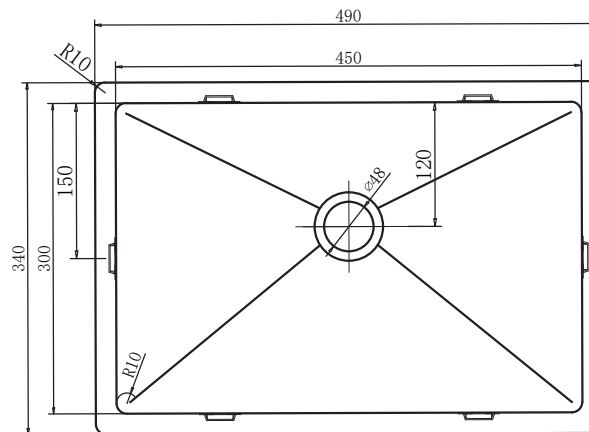

## Udskæringsmål

Varenr.: 10268  
VVS-nr.: 642703618

Godstykkelse: 1,2 mm  
Min. skabsbredde: 600 mm

Fikseringsclips til nedfældning medfølger

# LAVABO®

UDSKÆRINGSMÅL Nedfældning  
AUSSPARURNG Einbau  
CUTOUT Normal installation

UDSKÆRINGSMÅL Planlimning  
AUSSPARURNG Flächenbündig  
CUTOUT Flush mount