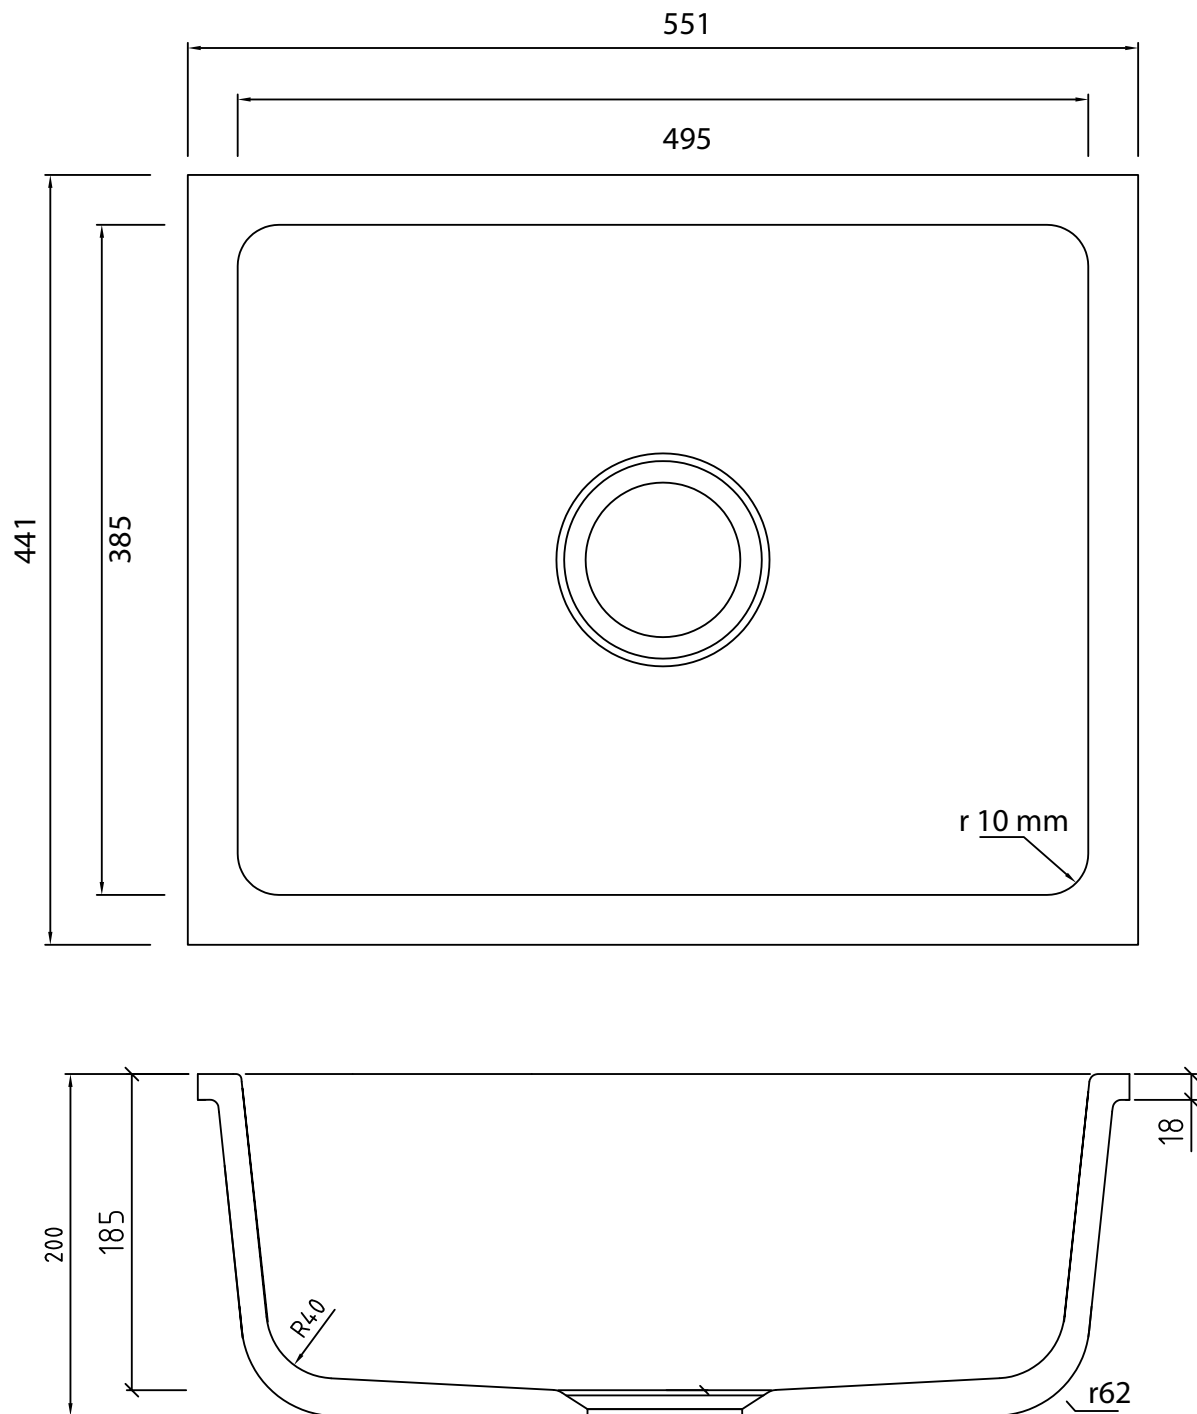

Mera 50 U

Varenr. 11345, 11345MS, 11345MSK, 11345MSM, 11345MSS

LWBO®