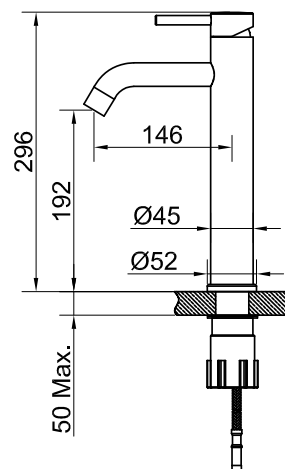

Steel Wave High Shadow

MALE

Håndvaskarmatur i rustfrit stål. Stilren model med rund krop og buet tud. Høj model, passer til fritstående sanitet.

Art nr	RSK	Pris
10018	8277784	3495,-

Tekniske data:
Hulboring: 35 mm