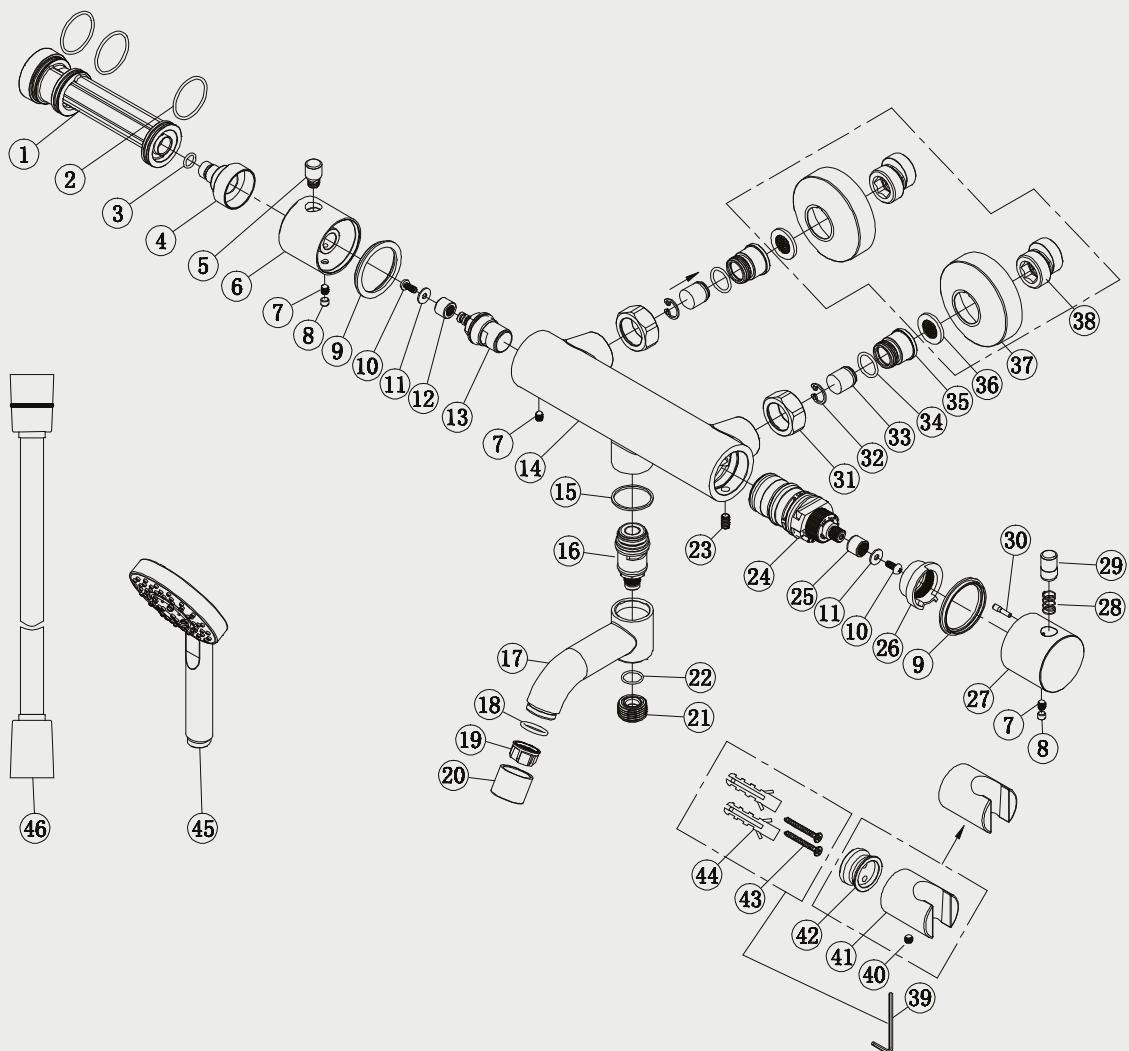

1. 1 Core of body
2. 2 o ring
3. 3 o ring
4. 4 house for cartridge
5. 5 handwheel bar
6. 6 handwheel
7. 7 inner hex screw
8. 8 decoration rubber
9. 9 spring washer
10. 10 round screw nut
11. 11 washer
12. 12 splined hub
13. 13 cartridge
14. 14 body
15. 15 washer
16. 16 spout cartridge
17. 17 bath spout
18. 18 o ring
19. 19 aerator
20. 20 aerator cover
21. 21 connector
22. 22 o ring
23. 23 inner hex screw
24. 24 thermostatic cartridge
25. 25 drive gear
26. 26 temp. limiting ring
27. 27 therm. handwheel
28. 28 button spring
29. 29 handwheel button
30. 30 handwheel plug
31. 31 foot nut
32. 32 c ring
33. 33 check valve
34. 34 o ring
35. 35 connector
36. 36 G3/4 washer
37. 37 decoration cover
38. 38 connector
39. 39 inner hex spanner
40. 40 inner hex screw
41. 41 holder body
42. 42 fixing base
43. 43 screw
44. 44 plastic screw
45. 45 handshower
46. 46 shower hose

Steel Pleasure 4

Kar batteri i rustfrit stål med 1,5 m bruserslange, håndbruser og vægbeslag. Termostatbatteri med integreret omskifter og badekartud der kan integreres. To funktioner: håndbruser og badekartud.

Art nr	RSK
20040	8362067

Tekniske data:

CC 150, excenterkobling til CC 160 medfølger
Bruserslange: 1,5 m