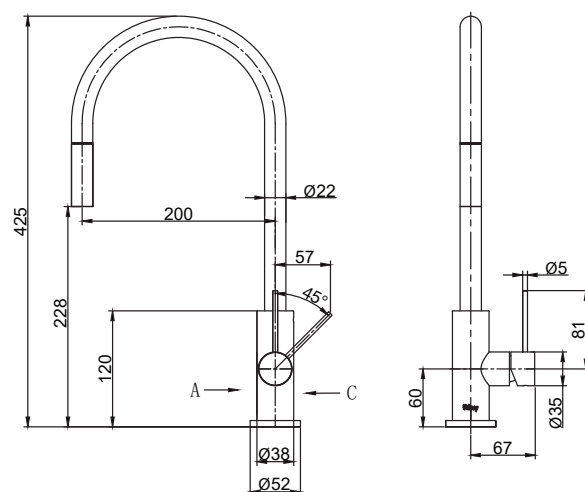

Steel Accent Sand

Køkkenarmatur i rustfrit stål med udtrækkelig dyse som gør det nemmere at vaske op og holde køkkenvasken ren. Slank udførelse, moderne design og smarte funktioner.

Art nr	RSK	Pris
30101	8310658	5595,-

Tekniska data:
Hulboring: 35 mm
Drejelig: 360°

MALE