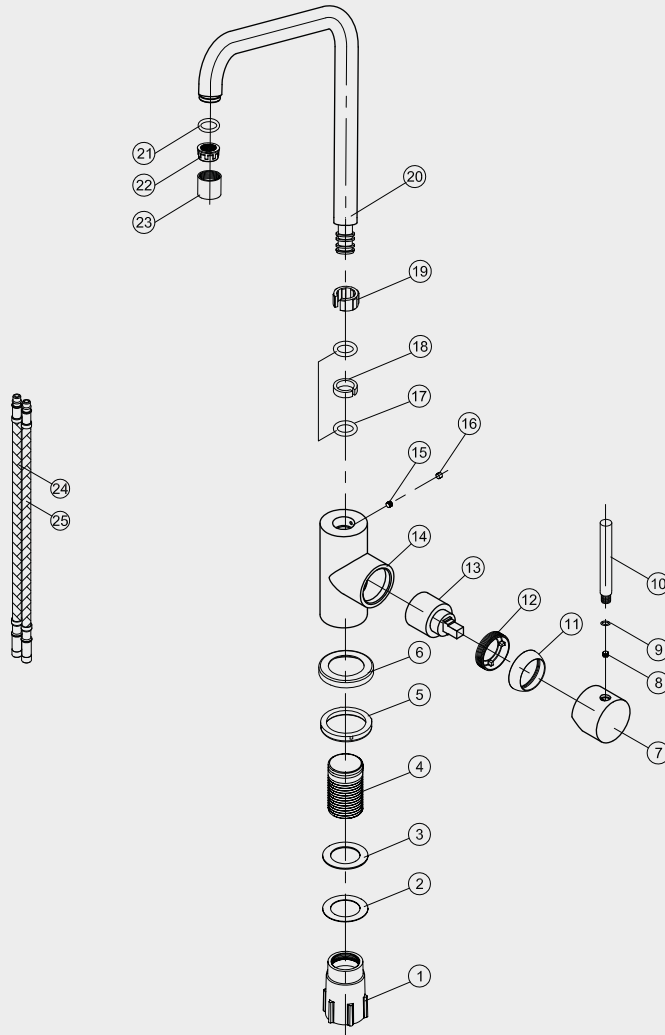

1. 1 Fixing bushing
2. 2 Washer
3. 3 Rubber
4. 4 Threaded tube
5. 5 Base Rubber
6. 6 Base
7. 7 Handle base
8. 8 Inner hex screw
9. 9 O ring
10. 10 Handle bar
11. 11 Cover ring
12. 12 Screw nut
13. 13 Cartridge
14. 14 Body
15. 15 Inner hex screw
16. 16 Decoration rubber
17. 17 O ring
18. 18 C ring
19. 19 C ring
20. 20 Bottom spout
21. 21 O ring
22. 22 Aerator
23. 23 Aerator cover
24. 24 Flexible hose
25. 25 Flexible hose

Square Rust

Køkkenarmatur i rustfrit stål.

Art nr

32015

Tekniske data:
Hulboring: 35 mm
Drejelig: 360°