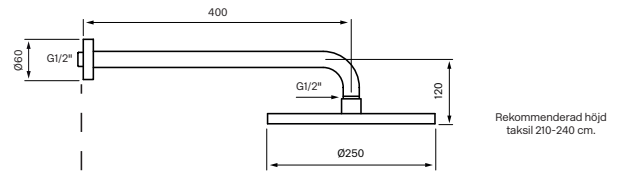

Tapwell

Drift & Underhåll

Reglar/Vägg