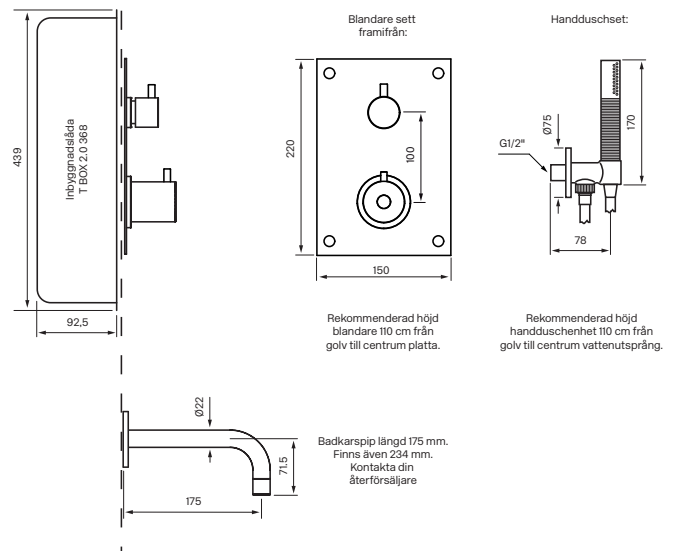

### BOX 7368 Edition 2

Komplett takduschpaket med tryckbalanserad termostat och badkarspip för inbyggnad

Art.Nr:

Krom 9421889

Mässing 9421864

Termostatinsats: ZVIT500

Badkarspip: BOX Pip 006