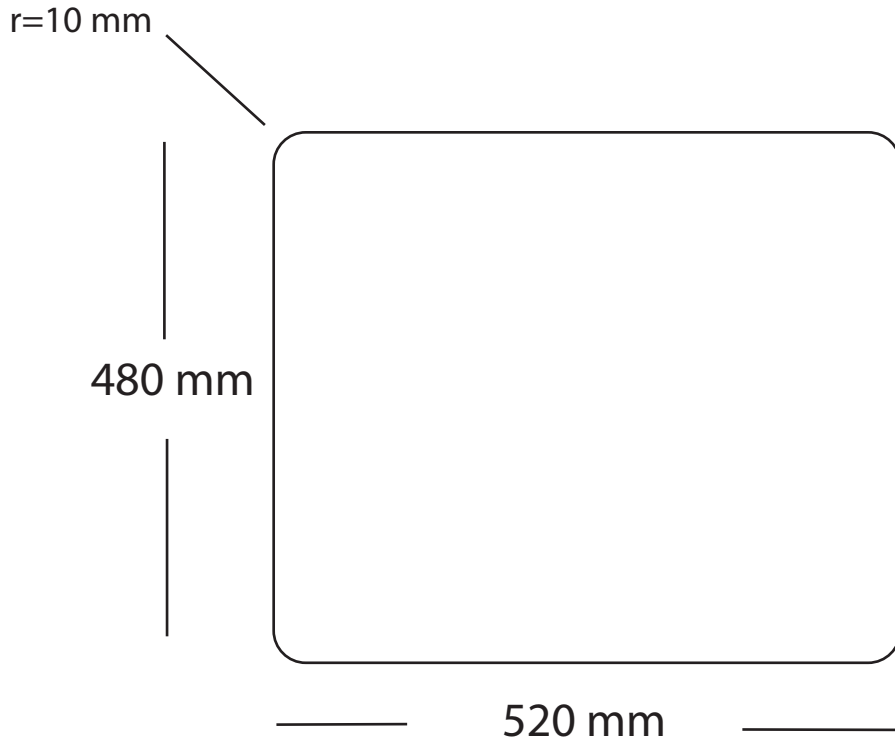

Kubus 540-541

Nedfældning / Normal instalation Cutout

Planlimning / Flächenbündig / Flush mounted