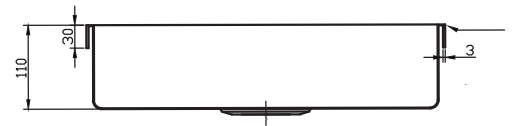

Lavabo High håndvask Udskæringsmål

Varenr. 10271, 10272, 10273, 10274, 10275

UDSKÆRINGSMÅL
AUSSPARURNG
CUTOUT

Nedfældning
Einbau
Normal instalation

LAVABO®

Forbehold for ændringer - Angaben ohne gewähr - Subject to change