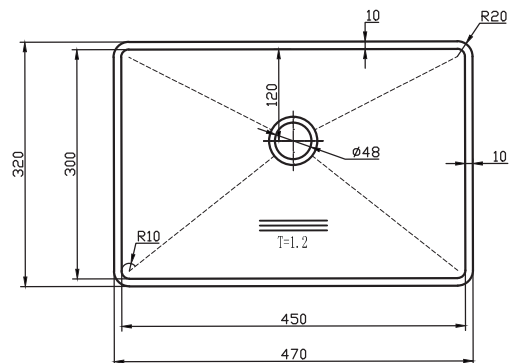

Lavabo High håndvask Udskæringsmål

Varenr. 10271, 10272, 10273, 10274, 10275

UDSKÆRINGSMÅL
AUSSPARURNG
CUTOUT

Nedfældning
Einbau
Normal instalation

LAVABO®

Forbehold for ændringer - Angaben ohne gewähr - Subject to change