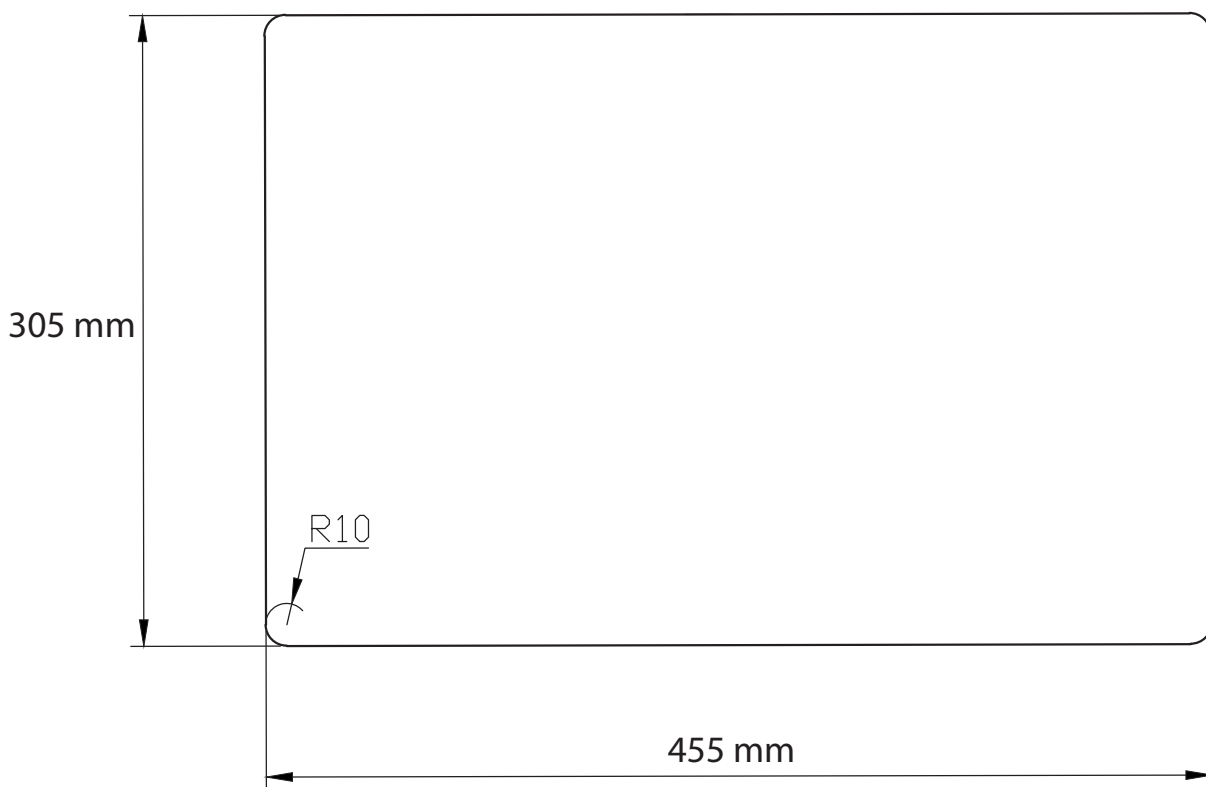

Lavabo High håndvask Udskæringsmål

Varenr. 10271, 10272, 10273, 10274, 10275

UDSKÆRINGSMÅL
AUSSPARURNG
CUTOUT

Nedfældning
Einbau
Normal instalation

LAVABO®

Forbehold for ændringer - Angaben ohne gewähr - Subject to change