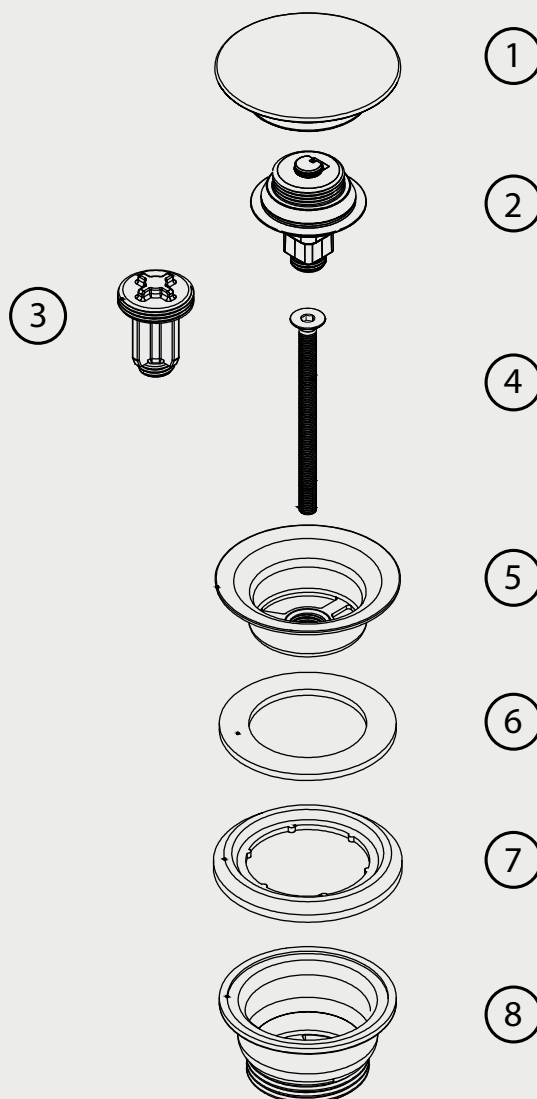

1. Cover lid
2. Core
3. Static function
4. Screw
5. Connector
6. Sealer
7. Washer
8. Body

Steel Pop-up Universal Duo Amber

Pop-up bundventil i rustfrit stål. Lukbar universalmodel som passer til håndvaske med eller uden overløb. Statisk funktion medfølger.

Art nr   **RSK**

10917   8560062

Tekniske data:

Justerbar: 0-70 mm
Cover lock: Ø63 mm