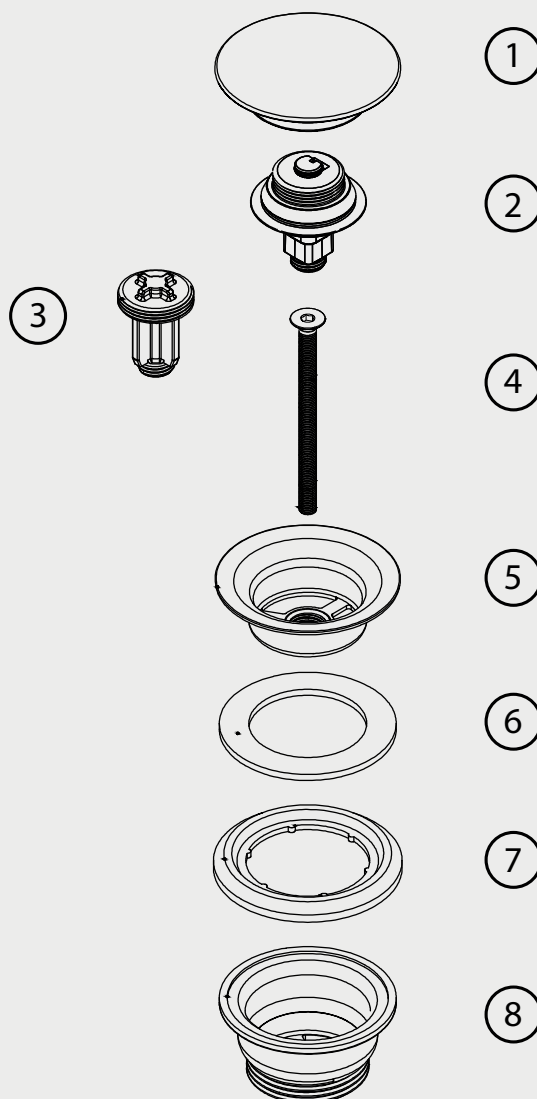

1. Cover lid
2. Core
3. Static function
4. Screw
5. Connector
6. Sealer
7. Washer
8. Body

Steel Pop-up Universal Duo

Pop-up bundventil i rustfrit stål. Lukbar universalmodel som passer til håndvaske med eller uden overløb. Statisk funktion medfølger.

Art nr   **RSK**

10910   8560060

Tekniske data:

Justerbar: 0-70 mm
Cover lock: Ø63 mm