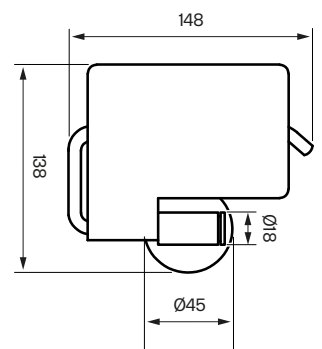

Tapwell

Drift & Underhåll

TA236

Toalettpappershållare med lock.

Art. nr:

Krom **9419179**

Mässing **9418678**

Rose Gold **9419181**