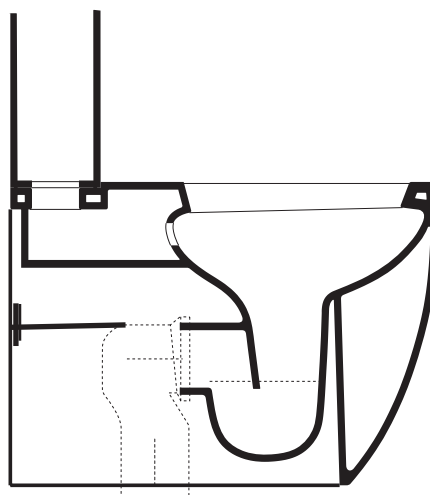

# Tilslutning af LAVABO gulv toiletter

Gælder for:

Flo, Terra, Jazz, Monoblocco, Ego, Cow.

Alle toiletter er lavet som P-lås. dvs. afløb lige bag ud. (Se billede af toilet.)

Alle toiletter leveres med S-lås pvc-rør. (se stiblet rør på toilet tegning + billede:S-rør.)

S eller SW rør fikses af medfølgende beslag på væggen.

## S-rør

(følger standard med alle toiletter)

## SW-rør

(reservedel.Købes separat)

Til forlængelse af afløb fra toilet mod væg  
Tilpasses på stedet.