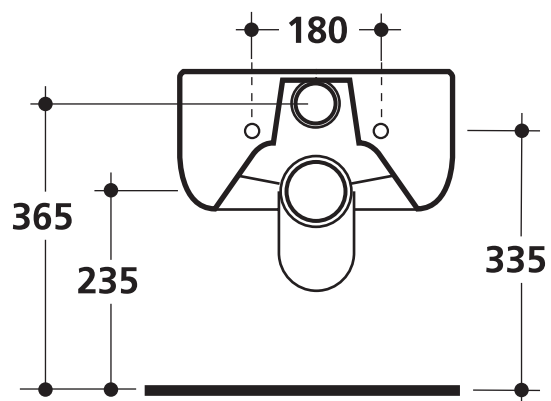

Flo væghængt toilet

Artikel nr. 311102

LWBO®