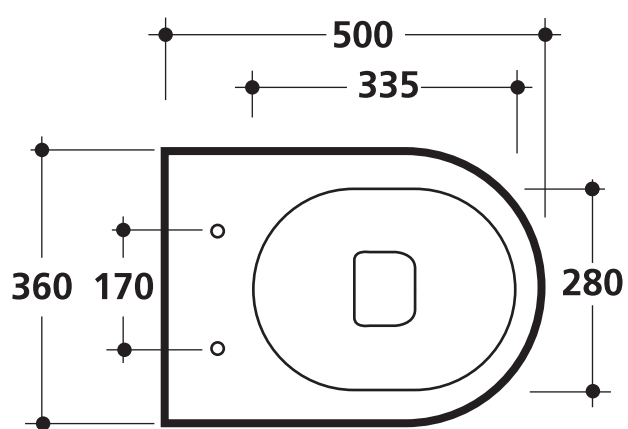

Flo væghængt toilet

Artikel nr. 311102

LWBO®