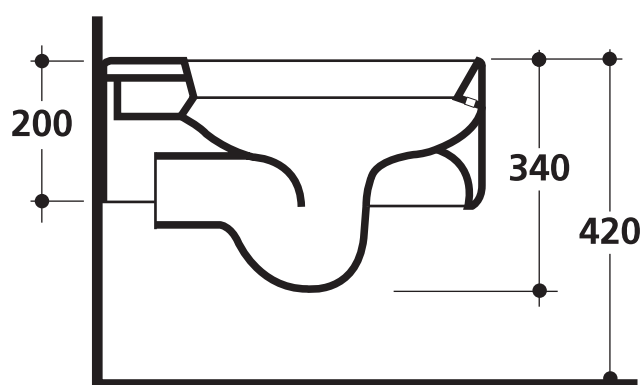

Flo væghængt toilet

Artikel nr. 311102

LWBO®