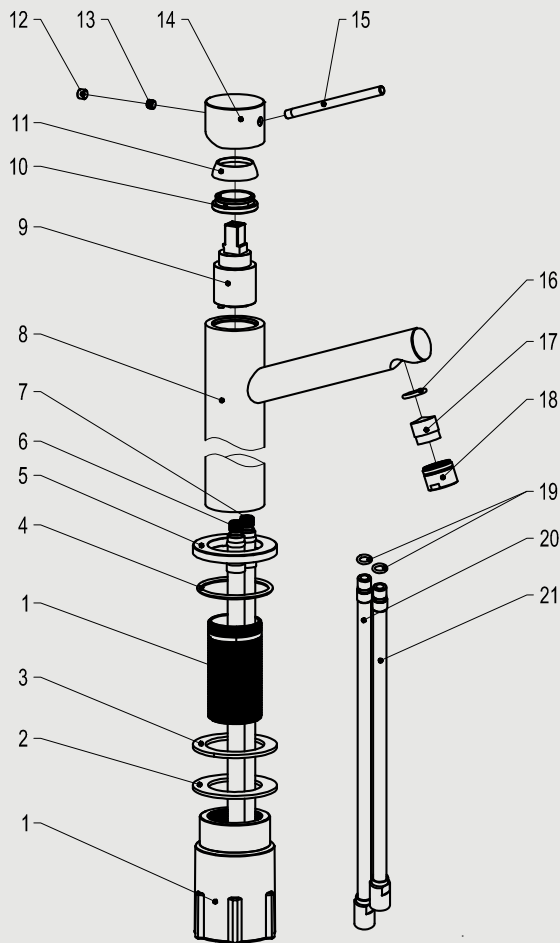

Edition: 2020-04-01

1. 1 Fixing bushing
2. 3 Washer
3. 2 Washer
4. 5 O ring
5. 6 Base
6. 7 Flexible hose
7. 8 Flexible hose
8. 9 Body
9. 10 Cartridge
10. 11 Screw nut
11. 12 Cover ring
12. 13 Rubber
13. 14 Inner hex screw
14. 15 Handle base
15. 16 Handle bar
16. 17 O ring
17. 18 Aerator cover
18. 19 Aerator
19. 20 Long connective pipe
20. 21 Short Connect pipe

Steel Vector High

Håndvaskarmatur i rustfrit stål. Med rund krop, diagonal tud og slank udførelse. Høj model, passer til fritstående håndvask.

Art nr

410240

Tekniske data:

Hulboring: 35 mm