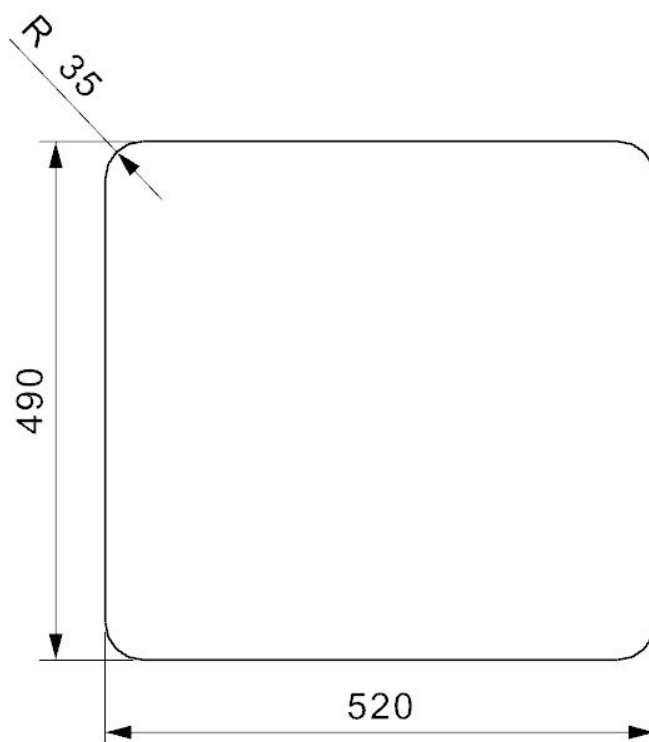

Ohio 50x40 TW

Udskæringsmål nedfældning

Ohio 50x40 Tapwing
Uitsparing blad
Ausparung Platte
Cut out worktop

datum: 23-06-2009